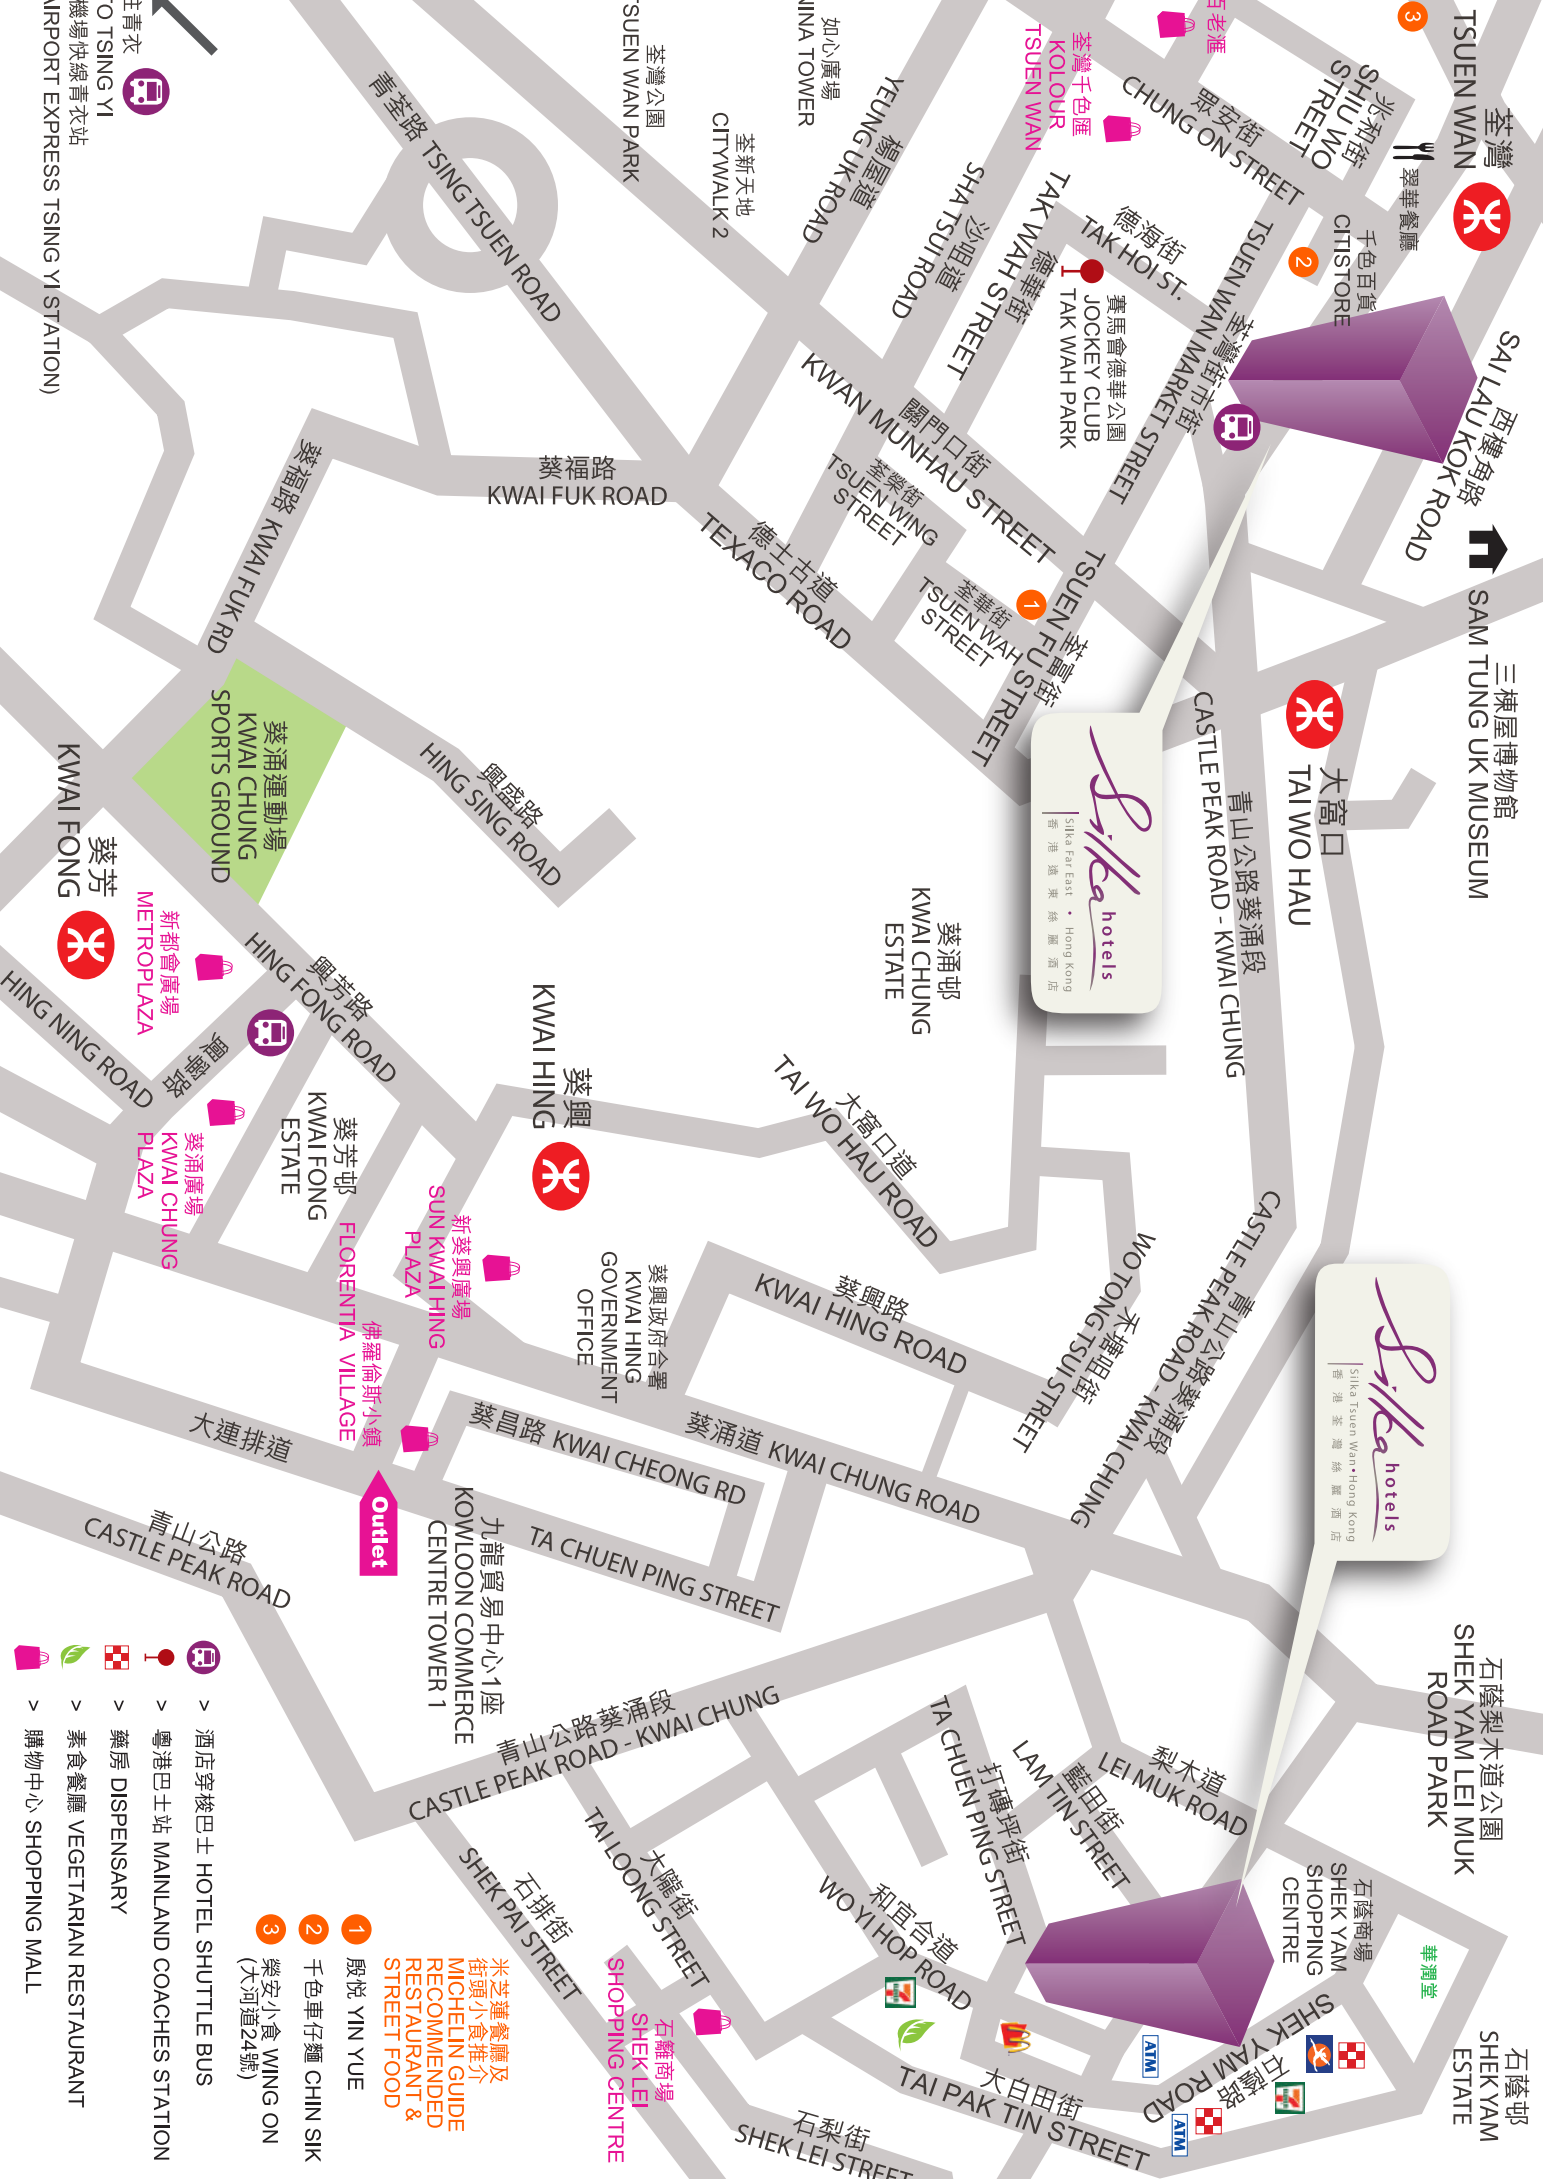

往青衣  
TO TSING YI  
↑  
(機場快線青衣站  
AIRPORT EXPRESS TSING YI STATION)

三棟屋博物館  
SAM TUNG UK MUSEUM  
↑  
西樓角路  
SAI LAU KOIK ROAD

石蔭路  
SHEK YAM  
ESTATE  
石蔭商場  
SHEK YAM  
SHOPPING  
CENTRE  
石蔭梨木道公園  
SHEK YAM LEI MUK  
ROAD PARK  
華潤堂

*Silka* hotels  
| Silka Far East • Hong Kong  
| 香港 瓏東 綠 麗 酒店

*Silka* hotels  
| Silka Tsuen Wan • Hong Kong  
| 香港 荃 灣 綠 麗 酒店

- 1 煥悅 YIN YUE
  - 2 千色串仔麵 CHIN SIK
  - 3 樂安小食 WING ON (大河道24號)
- 米芝蓮餐廳及街頭小食推介  
MICHELIN GUIDE  
RECOMMENDED  
RESTAURANT &  
STREET FOOD

### Route 路線 1

Silka Tsuen Wan Hotel 荃灣絲麗酒店	Kwai Fong MTR Station 港鐵葵芳站	Silka Tsuen Wan Hotel 荃灣絲麗酒店	Kwai Fong MTR Station 港鐵葵芳站	Silka Tsuen Wan Hotel 荃灣絲麗酒店	Kwai Fong MTR Station 港鐵葵芳站
08:00	08:10	12:00	12:10	17:00	17:10
08:30	08:40	12:30	12:40	17:30	17:40
09:00	09:10	13:00	13:10	18:00	18:10
09:30	09:40	13:30	13:40	18:30	18:40
10:00	10:10	15:00	15:10	19:00	19:10
10:30	10:40	15:30	15:40	19:30	19:40
11:00	11:10	16:00	16:10	20:00	20:10
11:30	11:40	16:30	16:40	20:30	20:40

### Route 路線 2

Silka Tsuen Wan Hotel 荃灣絲麗酒店	Silka Far East Hotel 遠東絲麗酒店	Airport Express Tsing Yi Station 青衣機鐵站	Langham Place (Mongkok) 朗豪坊 (旺角)	China HK City (Tsim Sha Tsui) 中港城 (尖沙咀)	Silka Far East Hotel 遠東絲麗酒店	Silka Tsuen Wan Hotel 荃灣絲麗酒店
08:00	08:10	08:25	08:50	09:00	09:25	09:35
10:00	10:10	10:25	10:50	11:00	11:25	11:35
12:00	12:10	12:25	12:50	13:00	13:25	13:35
Lunch Break 午膳時間						
14:00	14:10	14:25	14:50	15:00	15:25	15:35
16:00	16:10	16:25	16:50	17:00	17:25	17:35
18:00	18:10	18:25	18:50	19:00	19:25	19:35
20:00	20:10	20:25	20:50	21:00	21:25	21:35