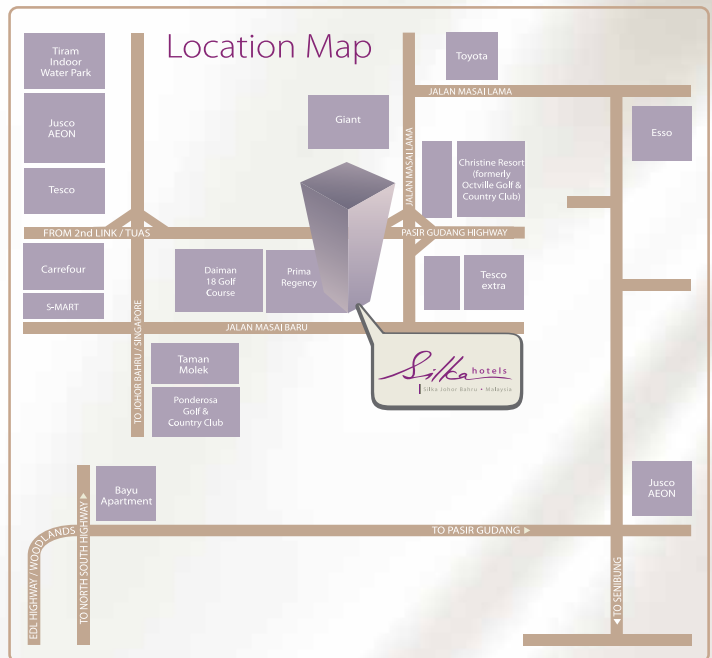

柔佛新山丝丽酒店以其优惠的价格，向来都是商务旅客和休闲旅客的理想选择。距离新山市中心不到20分钟（通往EDL高速公路），靠近士乃国际机场，距离避兰东巨人超级市场，特易购大型超市和地不佬市吉之岛购物中心仅需2分钟的车程。

ACCOMMODATION 客房类型

The innovatively designed hotel with 248 well-appointed guestrooms and suites, offers ideal heart-warming accommodation with essential home-like comforts.

- Gymnasium
- Swimming pool
- Spa
- Express check-out
- Car park

- 洗烫服务
- 行李寄存
- 免费无线高速宽带网络服务
- 唤醒服务
- 会议及宴会设施
- 穆斯林祈祷室
- 便利店
- 网球场和壁球场

- 健身房
- 游泳池
- 水疗
- 特快退房服务
- 停车场

RESTAURANTS AND BARS 餐厅及酒吧

Indulge in an array of local and international cuisine at Checkers Café and Kapitan Corner. For an inviting and cosy ambience that is perfect for catching up with friends or business associates, D'Bar lounge is the perfect place to be.

Checkers咖啡厅提供中西式佳肴，让您在轻松写意的环境下享受非一般的餐飧体验。在露天式的Kapitan Corner餐厅，能品尝到各式本地美食。D'酒吧是一个提供欢乐消遣的酒廊，是与朋友或商务合作伙伴消遣的好去处。

NEARBY ATTRACTIONS / COMMERCIAL 邻近景点 / 商业中心

- Giant Plentong and Tesco Hypermarket (5 minutes walk)
- Daiman 18 Golf Club (5 minutes walk)
- Jusco Tebrau City Shopping Centre (7 minutes walk)
- Ponderosa Golf Club (11 minutes drive)
- Tiram Indoor Water Theme Park (16 minutes drive)
- JB Sentral (18 minutes drive)
- Singapore (20 minutes drive)
- Legoland Malaysia (35 minutes drive)
- Hello Kitty Town (35 minutes drive)
- Senai International Airport (30 minutes drive)
- Kota Tinggi Waterfall (55 minutes drive)
- Desaru Beach (116 minutes drive)
- 避兰东巨人超级市场及特易购大型超级市场 (约5分钟步距)
- 倭曼18柔佛新山高尔夫球会 (约5分钟步距)
- 地不佬市吉之岛购物中心 (约7分钟车程)
- 黄松高尔夫乡村俱乐部 (约11分钟车程)
- 地南室内水上乐园 (约16分钟车程)
- 柔佛新山中央车站 (约18分钟车程)
- 新加坡 (约20分钟车程)
- 马来西亚乐高乐园 (约35分钟车程)
- Hello Kitty 乐园 (约35分钟车程)
- 士乃国际机
- 哥拉丁宜瀑布 (约55分钟车程)
- 迪沙鲁海滩 (约116分钟车程)